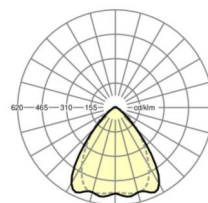

параметры

номер заказа	19535004010
код EAN	4020863433766
номер таможенного тарифа	94051190
Знак прохождения контроля	IP 20, класс защиты I, ENEC10 VDE, F, HACCP DIN10500/Food/IFS-пригодность для применения/BRC, Indoor, CE
Степень ударопрочности IK	IK03 (-20°C bis 35°C)
Температура окружения	ta -20°C в 35°C
Гарантийный срок	5 лет
Государственные программы поддержки	BEG - государственные субсидии для энергосберегающих зданий (действительна только для Германии)

электротехника

Балласт	Электронный драйвер (1 штука)
Мощность системы	24W
сетевое напряжение	230V/50Hz
класс энергосбережения/Источник света	B

Оптика

Оснастка	LED, цветопередача/оттенок света CRI ≥ 80 / 4000K
Допуск для координаты цветности (MacAdam)	3SDCM
Номинальный световой поток	4566lm
Срок службы LED	50000h L80/B10 (Tq 35°C), 70000h L80/B50 (Tq 35°C), 100000h L80/B50 (Tq 30°C)
светоотдача светильников	192lm/W
Угол излучения	80° (C0) / 75° (C90)
UGR поп./вдоль	18.5 / 19.1

DEEP-LINK

<https://www.regiolum.de/ru/article/19535004010>

Ссылка	LED 4000lm 840
ηLB	100 %
Φ ↓/↑	98 % / 2 %
UGR поп./вдоль	18.5 / 19.1