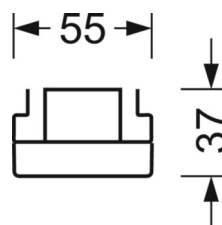

прибородержатель переменный - Central.Line.Optic - прямой свет, узко- и широконаправленный - без видимых стыков

Ламподержатель из оцинкованного стального профиля, поверхность покрыта лаком на полиэфирной смоле. Крепление без инструментов с нажимными затворами, встроенными в конструкцию, обеспечивают защиту от кражи и взлома. В несущей трековой шине позиционируется по-разному. Цвет корпуса белый стандартный для электротехники RAL 9016; Прямой узко и широко направленный свет, распространяющийся через линзу «Central.Line.Optic HP» из пластика ПММА. Линзовая оптика делает сборку и установку предельно удобными, плоскость легко чистится. Линзы плотно расположены в один ряд: световые точки сливаются в одну линию, создавая целостный вид. Подключение к электросети через присоединительный провод длиной 1 м для свободного позиционирования прибородержателя в световой полосе и 3-полюсную втычную деталь для быстрой сборки со свободным выбором фаз. Сменные блоки, позволяющие легко модернизировать освещение, существенно продлевают срок службы всей осветительной установки.

параметры

номер заказа	19535004010
код EAN	4020863433766
номер таможенного тарифа	94051190
Знак прохождения контроля	IP 20, класс защиты I, ENEC10 VDE, F, HACCP DIN10500/Food/IFS-пригодность для применения/BRC, Indoor, CE
Степень ударопрочности IK	IK03 (-20°C bis 35°C)
Температура окружения	ta -20°C в 35°C
Гарантийный срок	5 лет
Государственные программы поддержки	BEG - государственные субсидии для энергосберегающих зданий (действительна только для Германии)

электротехника

Балласт	Электронный драйвер (1 штука)
Мощность системы	24W
сетевое напряжение	230V/50Hz
класс энергосбережения/Источник света	B

Оптика