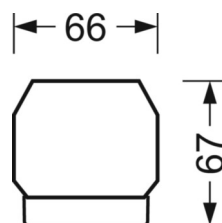

прибородержатель переменный - Central.Line.Optic - прямой свет, узко- и широконаправленный - без видимых стыков

Ламподержатель из оцинкованного стального профиля, поверхность покрыта лаком на полиэфирной смоле. Крепление без инструментов с нажимными затворами, встроенными в конструкцию, обеспечивают защиту от кражи и взлома. В несущей трековой шине позиционируется по-разному. Цвет корпуса белый стандартный для электротехники RAL 9016; Прямой узко и широко направленный свет, распространяющийся через линзу «Central.Line.Optic HP» из пластика ПММА. Линзовая оптика делает сборку и установку предельно удобными, плоскость легко чистится. Линзы плотно расположены в один ряд: световые точки сливаются в одну линию, создавая целостный вид. Подключение к электросети через присоединительный провод длиной 1 м для свободного позиционирования прибородержателя в световой полосе и 3-полюсную втычную деталь для быстрой сборки со свободным выбором фаз. Сменные блоки, позволяющие легко модернизировать освещение, существенно продлевают срок службы всей осветительной установки.

параметры

номер заказа	19535004010
код EAN	4020863433766
номер таможенного тарифа	94051190
Знак прохождения контроля	IP 20, класс защиты I, ENEC10 VDE, F, HACCP DIN10500/Food/IFS-пригодность для применения/BRC, Indoor, CE
Степень ударопрочности IK	IK03 (-20°C bis 35°C)
Температура окружения	ta -20°C в 35°C
Гарантийный срок	5 лет
Государственные программы поддержки	BEG - государственные субсидии для энергосберегающих зданий (действительна только для Германии)

электротехника

Балласт	Электронный драйвер (1 штука)
Мощность системы	24W
сетевое напряжение	230V/50Hz
класс энергосбережения/Источник света	B

Оптика